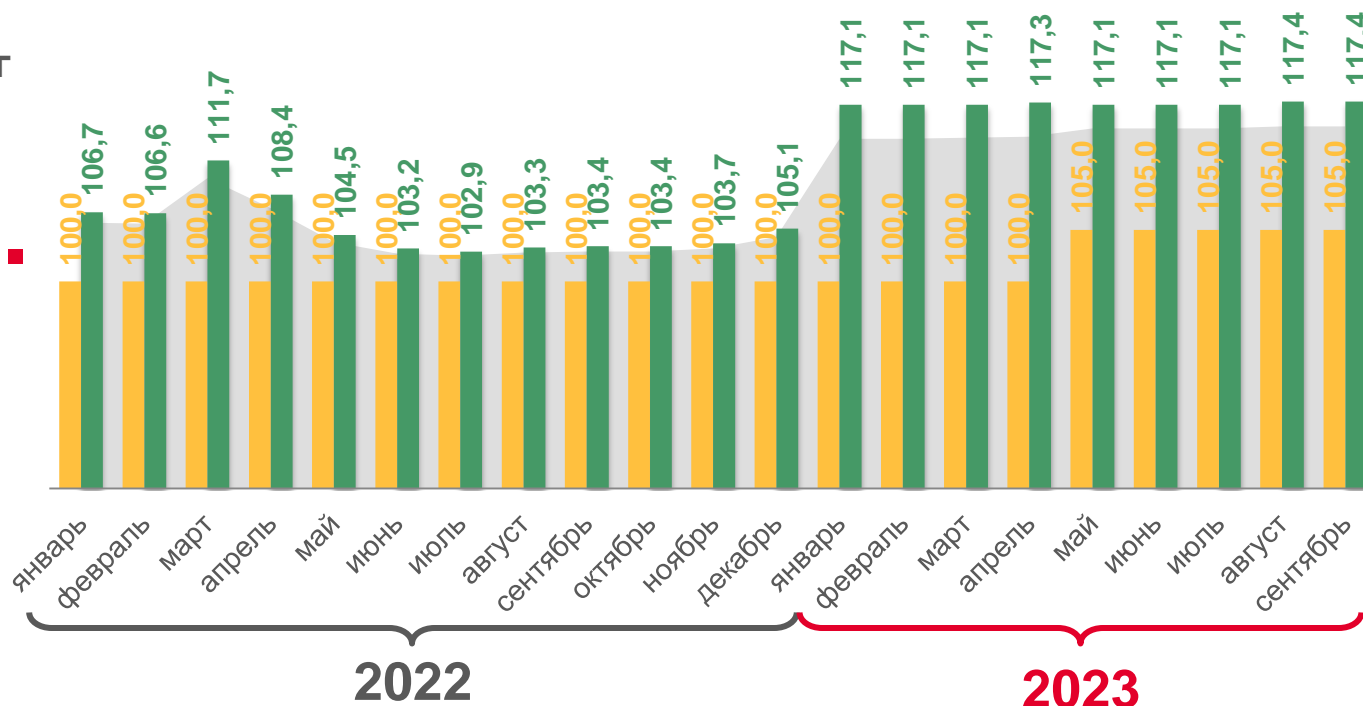

Северо-Западный федеральный округ

115,0

Республика Карелия

ДИНАМИКА ИНДЕКСОВ ТАРИФОВ НА ГРУЗОВЫЕ ПЕРЕВОЗКИ

сентябрь 2023 г. к декабрю предыдущего года; в %

	Республика Карелия	Северо-Западный федеральный округ
	115,0	в 2,0 р.

Транспорт – все виды

	Республика Карелия	Северо-Западный федеральный округ
	105,0	105,3

Внутренний водный транспорт

	Республика Карелия	Северо-Западный федеральный округ
	117,4	120,1

Автомобильный транспорт