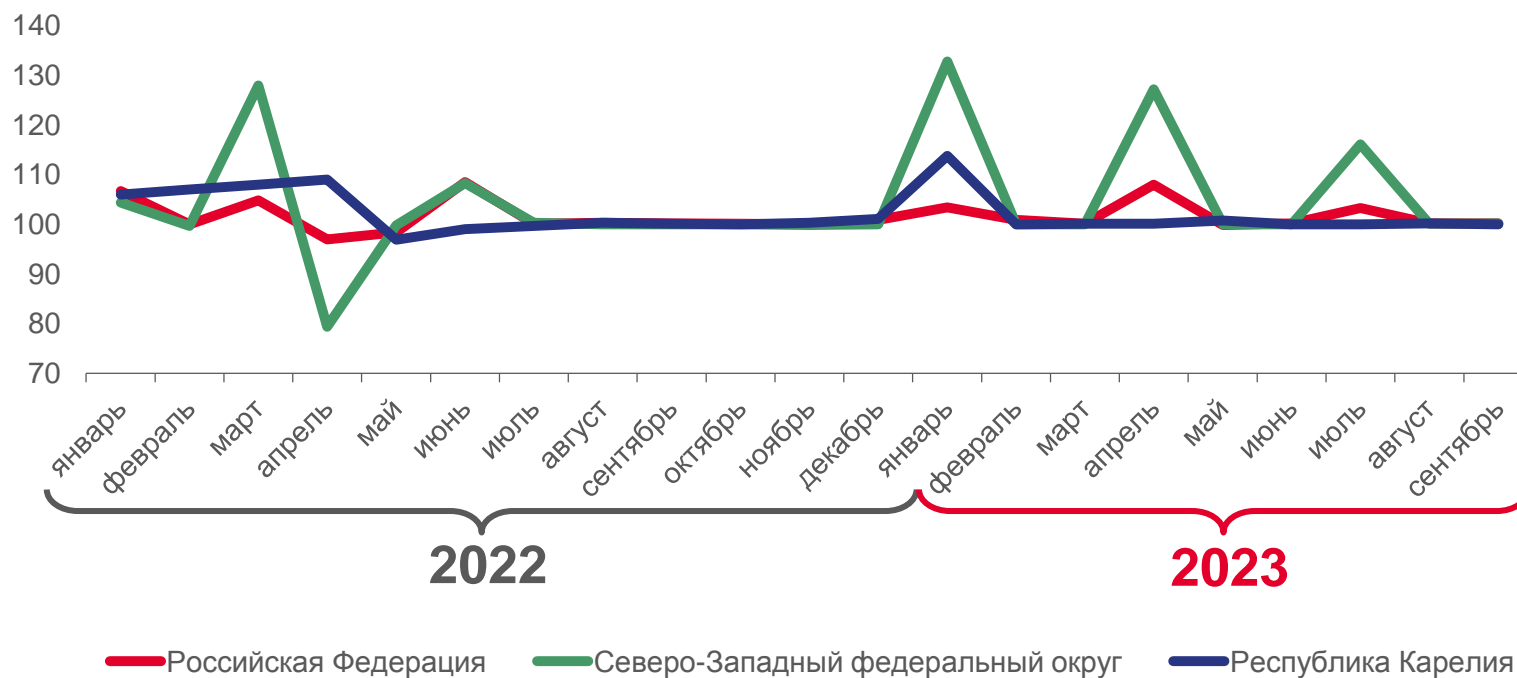

ДИНАМИКА ИНДЕКСОВ ТАРИФОВ НА ГРУЗОВЫЕ ПЕРЕВОЗКИ

сентябрь 2023 г. к предыдущему месяцу; в %

100,2

Российская Федерация

100,2

Северо-Западный федеральный округ

100,0

Республика Карелия

ДИНАМИКА ИНДЕКСОВ ТАРИФОВ НА ГРУЗОВЫЕ ПЕРЕВОЗКИ

сентябрь 2023 г. к предыдущему месяцу; в %

Республика Карелия Северо-Западный федеральный округ

100,0 **100,2**

Транспорт – все виды

100,0 **100,9**

Внутренний водный транспорт