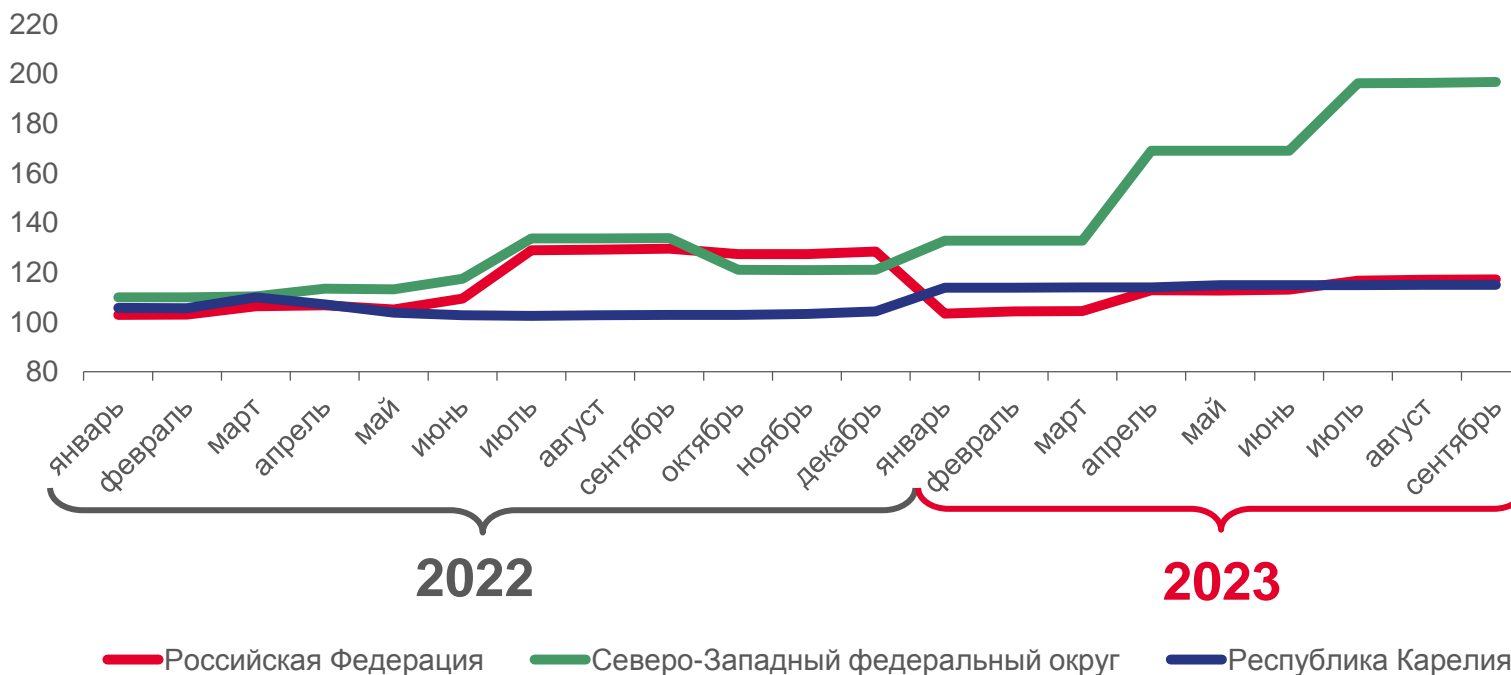

Северо-Западный федеральный округ

100,0

Республика Карелия

ДИНАМИКА ИНДЕКСОВ ТАРИФОВ НА ГРУЗОВЫЕ ПЕРЕВОЗКИ

сентябрь 2023 г. к декабрю предыдущего года; в %

117,2

Российская Федерация

в 2,0 р.

Северо-Западный федеральный округ

115,0

Республика Карелия

ДИНАМИКА ИНДЕКСОВ ТАРИФОВ НА ГРУЗОВЫЕ ПЕРЕВОЗКИ

сентябрь 2023 г. к декабрю предыдущего года; в %

	Республика Карелия	Северо-Западный федеральный округ
	115,0	в 2,0 р.