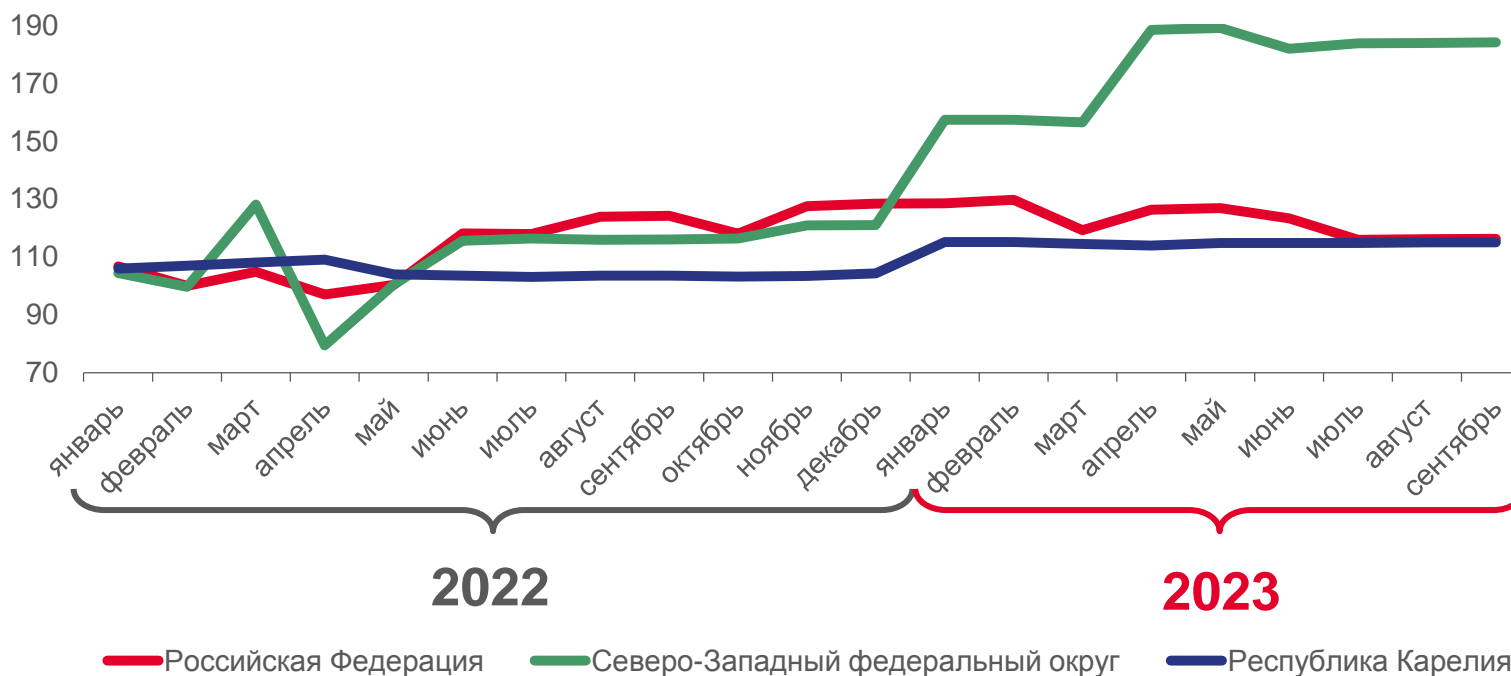

■ сентябрь 2022 г. к декабрю 2021 г.

■ сентябрь 2023 г. к декабрю 2022 г.

ИНДЕКСЫ ТАРИФОВ НА ГРУЗОВЫЕ ПЕРЕВОЗКИ

сентябрь 2023 г. к декабрю предыдущего года; в %

117,2

Российская Федерация

в 2,0 р.

Северо-Западный федеральный округ

115,0

Республика Карелия

ДИНАМИКА ИНДЕКСОВ ТАРИФОВ НА ГРУЗОВЫЕ ПЕРЕВОЗКИ

сентябрь 2023 г. к соответствующему месяцу предыдущего года; в %

116,2

Российская Федерация

в 1,8 р.

Северо-Западный федеральный округ

115,0

Республика Карелия

ДИНАМИКА ИНДЕКСОВ ТАРИФОВ НА ГРУЗОВЫЕ ПЕРЕВОЗКИ

сентябрь 2023 г. к соответствующему месяцу предыдущего года; в %

Республика Карелия Северо-Западный федеральный округ

115,0 в 1,8 р.