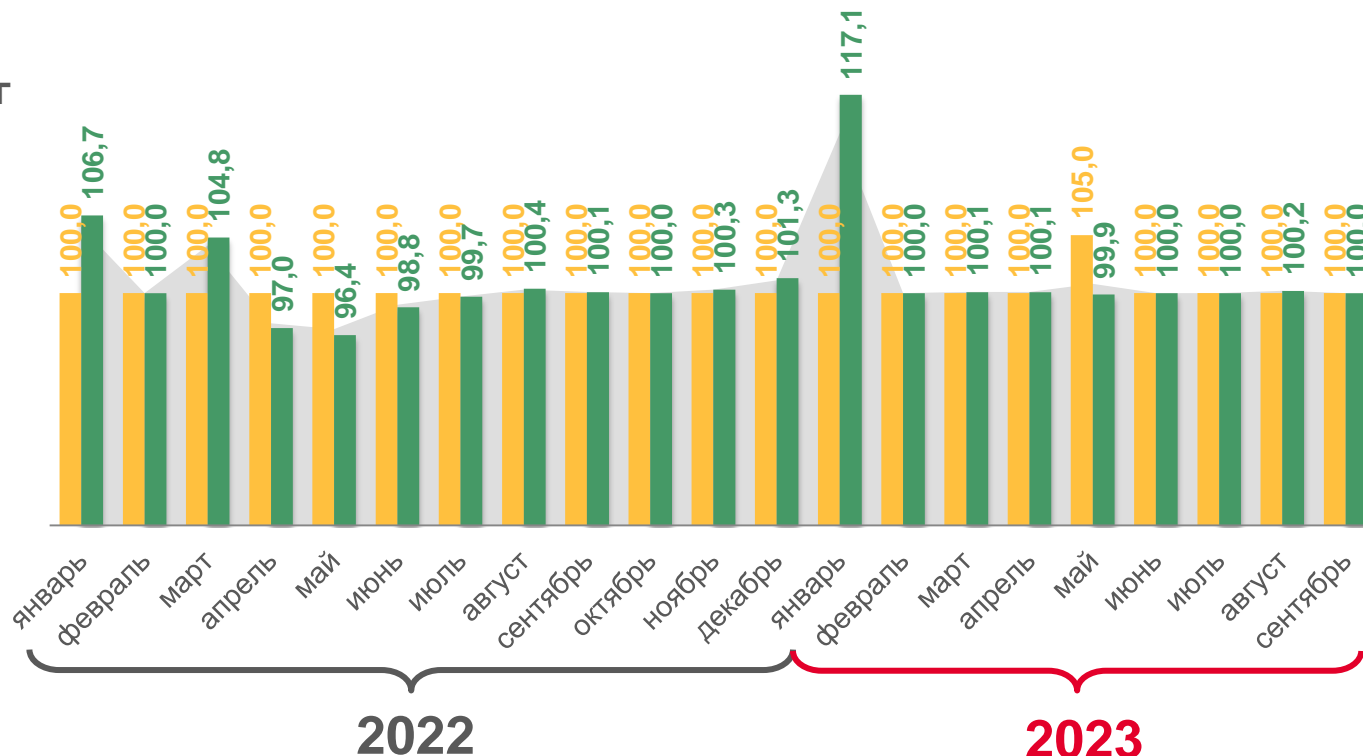

ДИНАМИКА ИНДЕКСОВ ТАРИФОВ НА ГРУЗОВЫЕ ПЕРЕВОЗКИ

сентябрь 2023 г. к предыдущему месяцу; в %

Республика Карелия   Северо-Западный федеральный округ

100,0   **100,2**

Транспорт – все виды

100,0   **100,9**

Внутренний водный транспорт

100,0   **108,8**

Автомобильный транспорт

■ Транспорт - все виды   ■ Внутренний водный транспорт   ■ Автомобильный транспорт