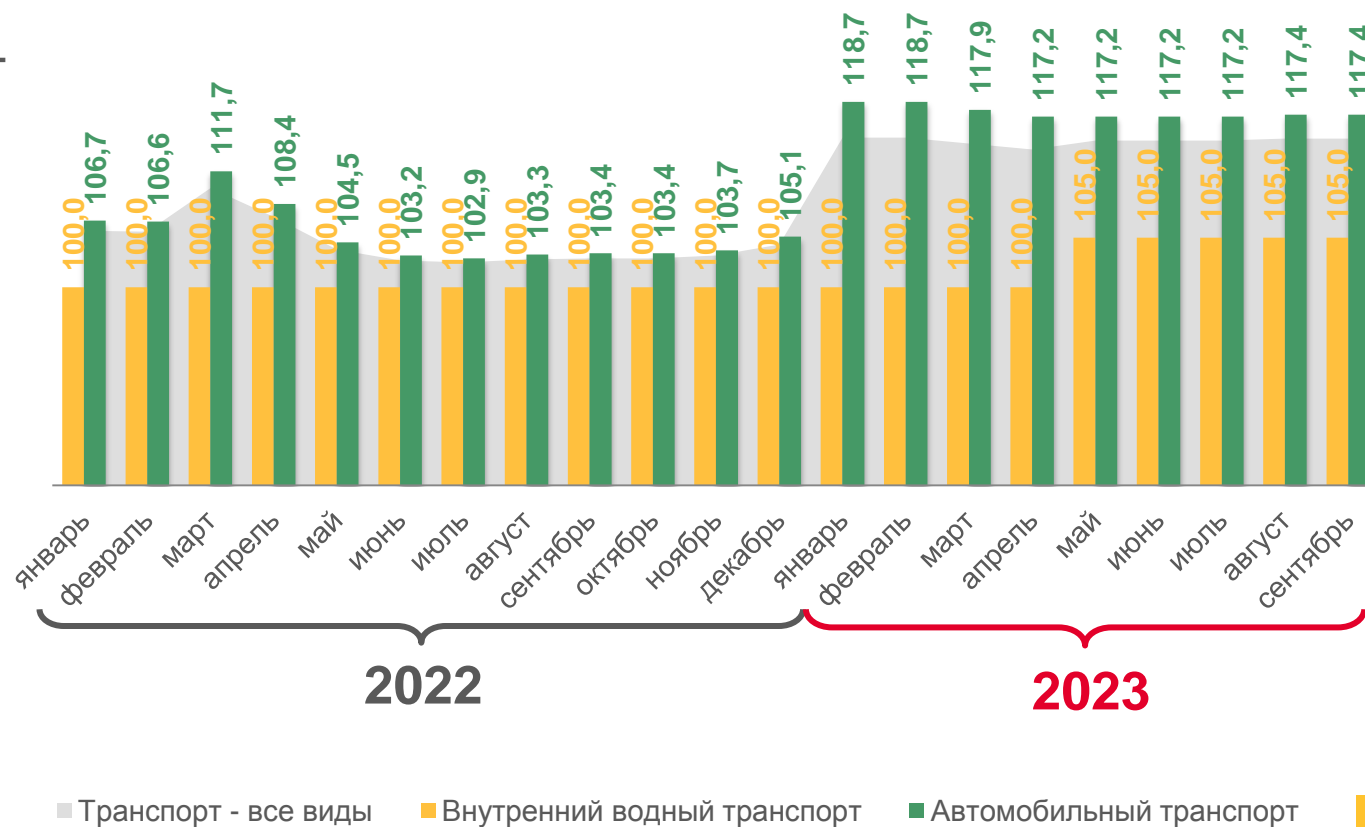

115,0

Республика Карелия

ДИНАМИКА ИНДЕКСОВ ТАРИФОВ НА ГРУЗОВЫЕ ПЕРЕВОЗКИ

сентябрь 2023 г. к соответствующему месяцу предыдущего года; в %

Республика Карелия Северо-Западный федеральный округ

115,0 в 1,8 р.

Транспорт – все виды

105,0 106,8

Внутренний водный транспорт

117,4 120,2

Автомобильный транспорт

ИНДЕКСЫ ТАРИФОВ НА ГРУЗОВЫЕ ПЕРЕВОЗКИ

сентябрь 2023 г. к соответствующему месяцу предыдущего года; в %

Транспорт – все виды