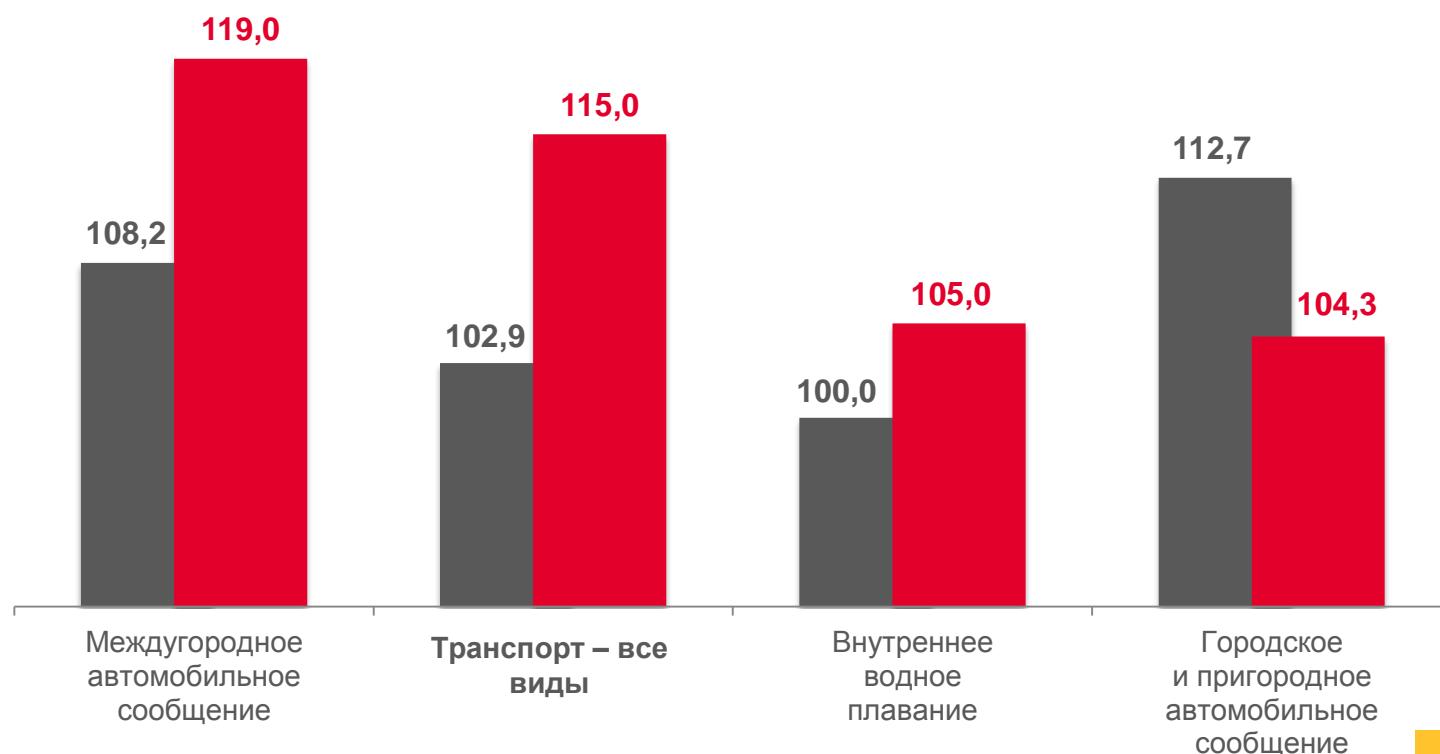

■ Транспорт - все виды ■ Внутренний водный транспорт ■ Автомобильный транспорт

ИНДЕКСЫ ТАРИФОВ НА ГРУЗОВЫЕ ПЕРЕВОЗКИ

сентябрь 2023 г. к декабрю предыдущего года; в %

Транспорт – все виды	115,0
Внутренний водный транспорт	105,0
внутреннее водное плавание	105,0
Автомобильный транспорт	117,4
междугородное автомобильное сообщение	119,0
городское и пригородное автомобильное сообщение	104,3

■ сентябрь 2022 г. к декабрю 2021 г.

■ сентябрь 2023 г. к декабрю 2022 г.

ИНДЕКСЫ ТАРИФОВ НА ГРУЗОВЫЕ ПЕРЕВОЗКИ

сентябрь 2023 г. к декабрю предыдущего года; в %

117,2

Российская Федерация

в 2,0 р.

Северо-Западный федеральный округ